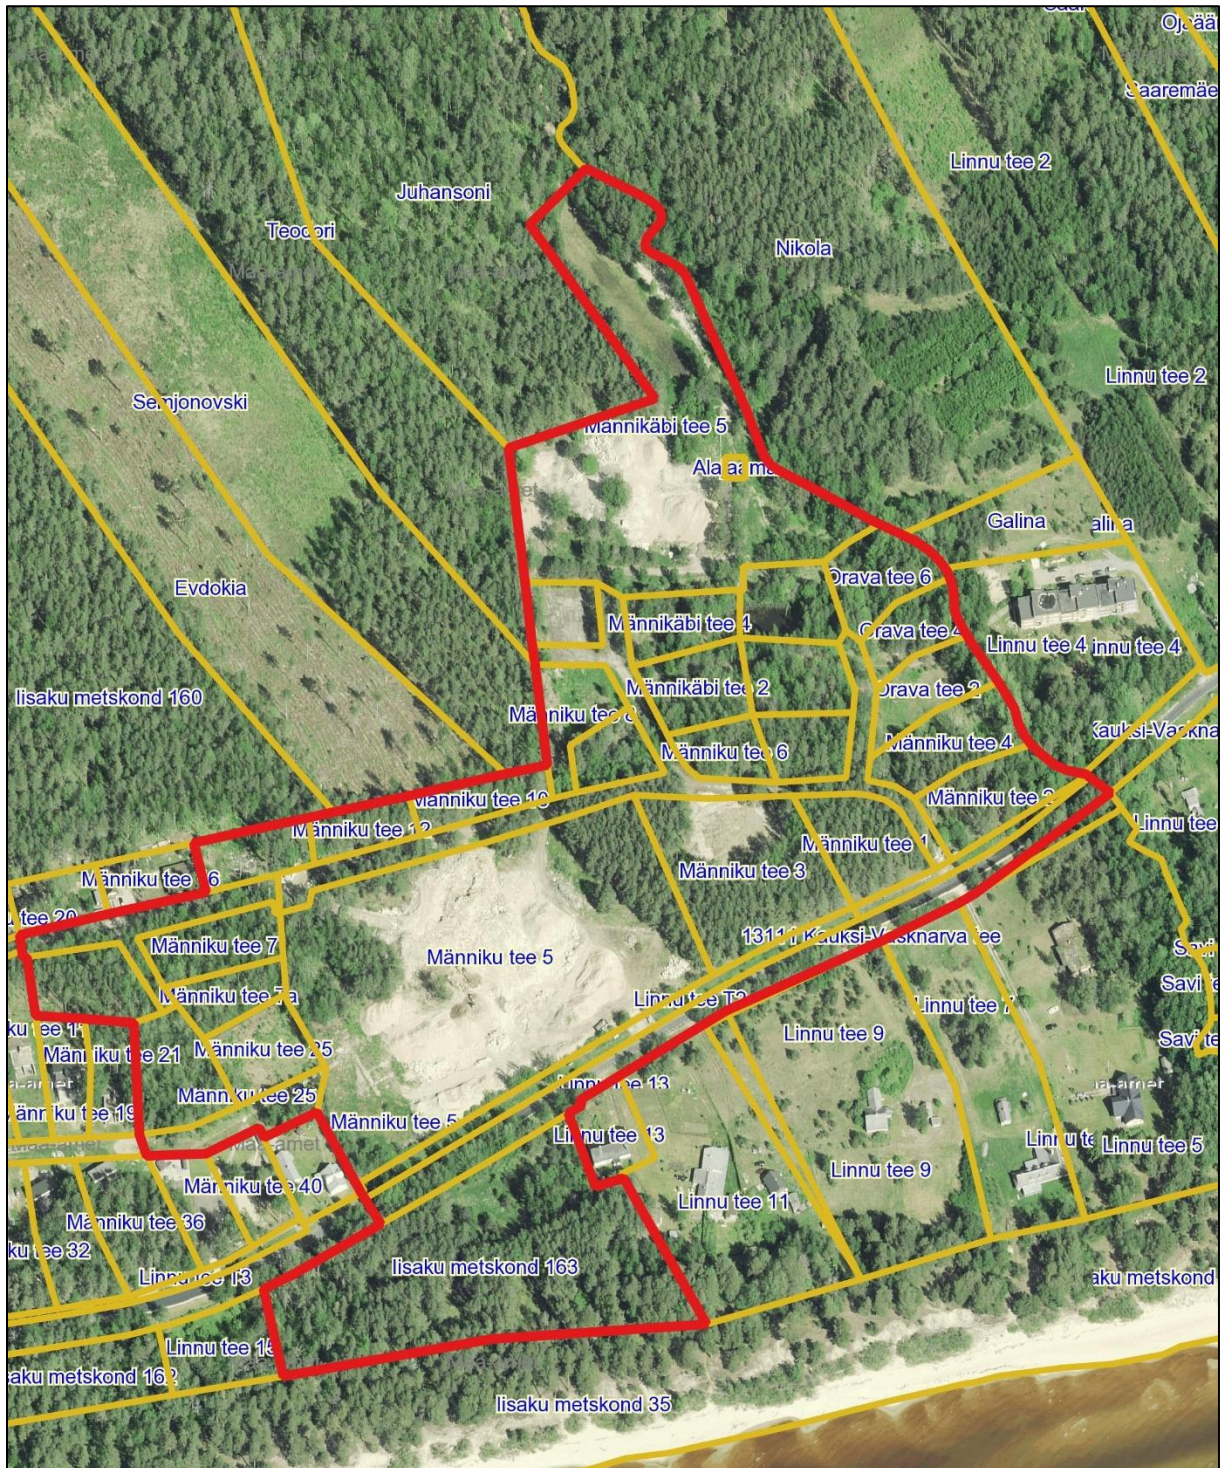

Planeeringuala skeem

 - planeeringuala piir (suurus ca 10,5 ha)

Ortofoto: Maa-amet